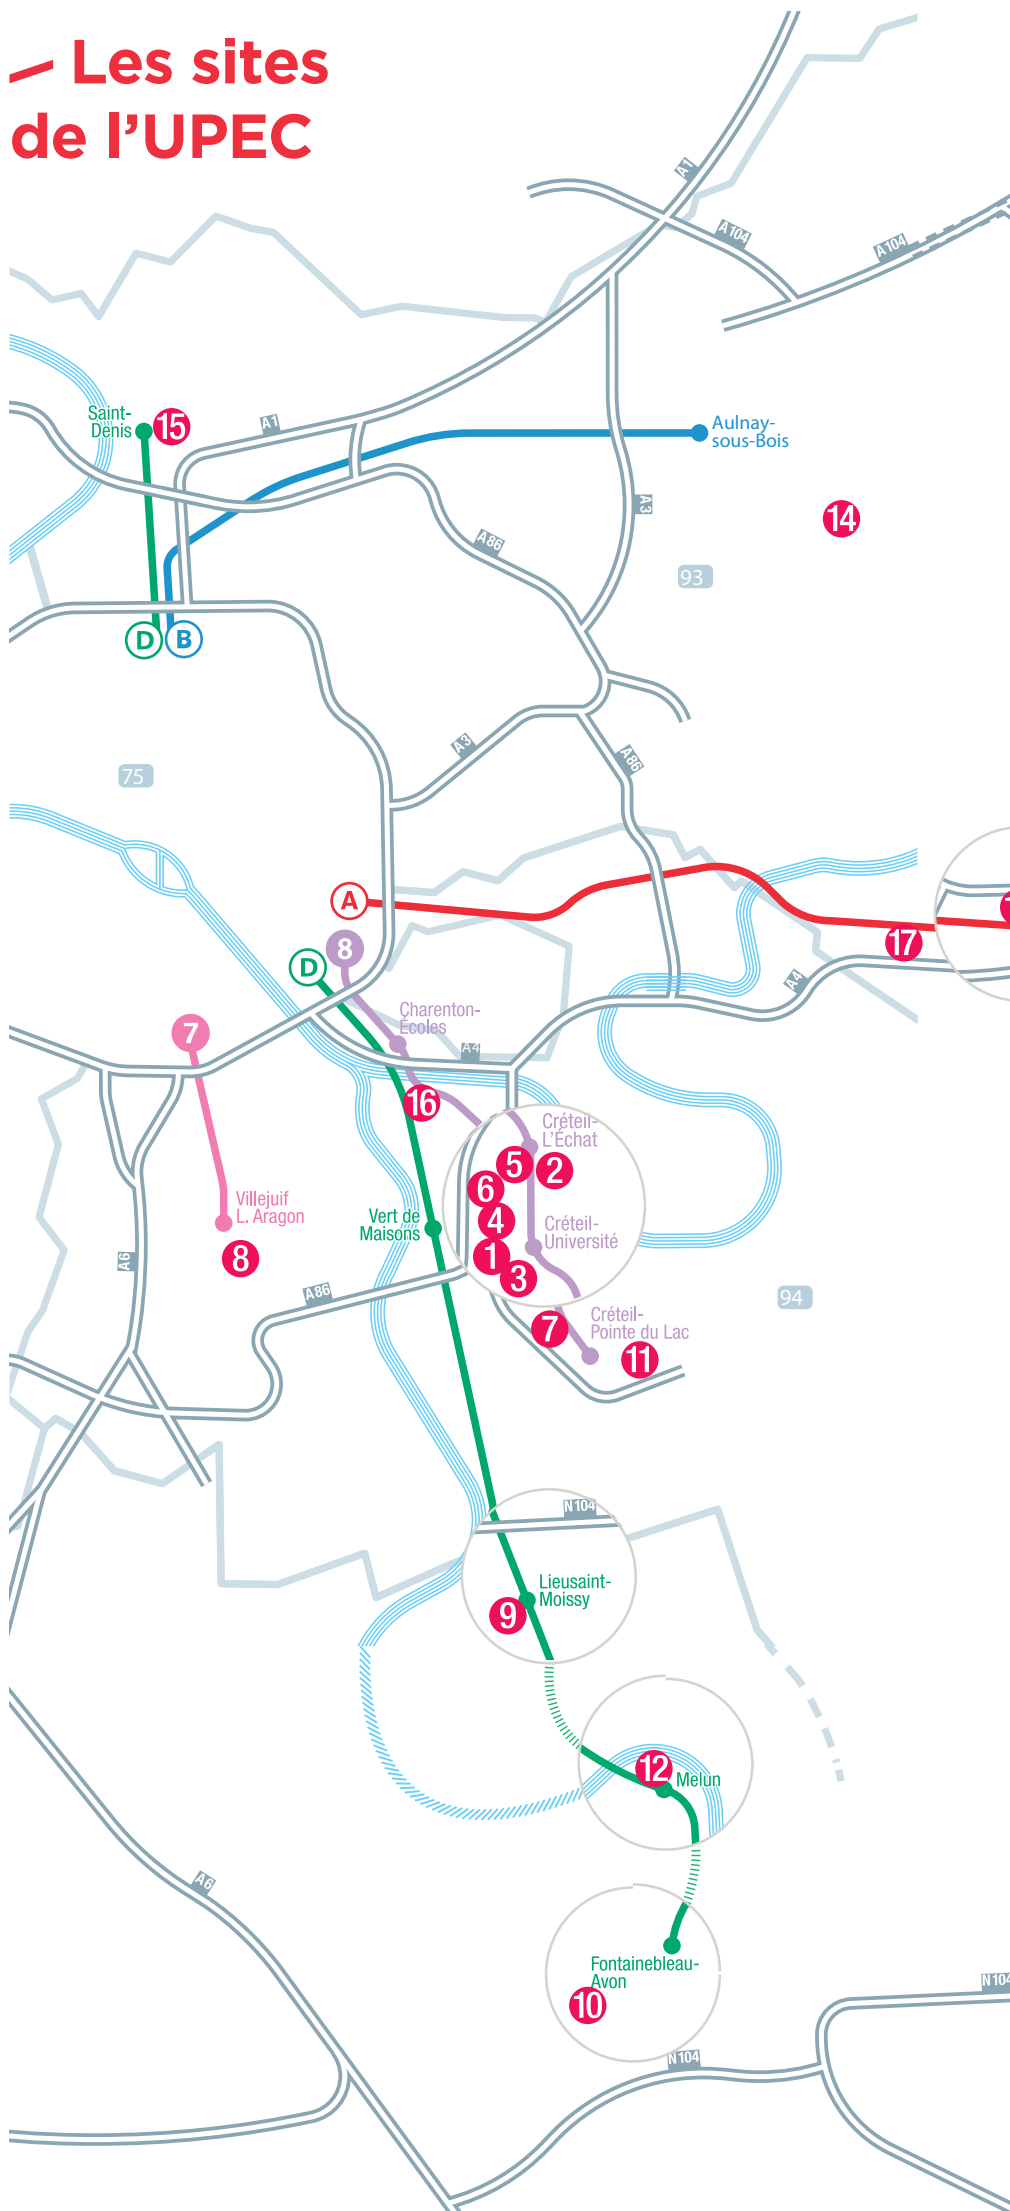

Les sites de l'UPEC

- 1 Campus Centre
61 avenue du Général-de-Gaulle
94010 Créteil Cedex
- 2 Faculté de médecine
8 avenue du Général-Sarrail
94000 Créteil
- 3 Centre Mail des Mèches
Place de la Porte des champs
94000 Créteil
- 4 Faculté de droit
83-85 avenue du Général-de-Gaulle
94010 Créteil Cedex
- 5 Centre La Pyramide
80 avenue du Général-de-Gaulle
94009 Créteil Cedex
- 6 Centre St-Simon
71 rue St-Simon
94017 Créteil Cedex
- 7 Centre STAPS
27 rue Magellan
94000 Créteil
- 8 Domaine Chérioux
120-122 rue Paul-Armangot
94400 Vitry-sur-Seine
- 9 Site de Sénart
Avenue Pierre-Point
77127 Lieusaint
- 10 Site de Fontainebleau
Route forestière Hurtault
77300 Fontainebleau
- 11 ESPE de l'Académie de Créteil
Site principal
Rue Jean-Macé
94861 Bonneuil-sur-Marne Cedex
- 12 ESPE de l'Académie de Créteil
3 rue Belle Ombre
77007 Melun Cedex
- 13 ESPE de l'Académie de Créteil
2-4 avenue Salvador-Allende
77200 Torcy
- 14 ESPE de l'Académie de Créteil
45 avenue Jean-Zay
93891 Livry-Gargan
- 15 ESPE de l'Académie de Créteil
Place du 8-Mai 1945
93203 Saint-Denis Cedex
- 16 École nationale vétérinaire d'Alfort
7 avenue du Général-de-Gaulle
94704 Maisons-Alfort Cedex
- 17 Institut d'urbanisme de Paris
Cité Descartes
Bâtiment Bienvenüe, plot A
14-20 boulevard Newton
Champs-sur-Marne
77454 Marne-la-Vallée Cedex 2